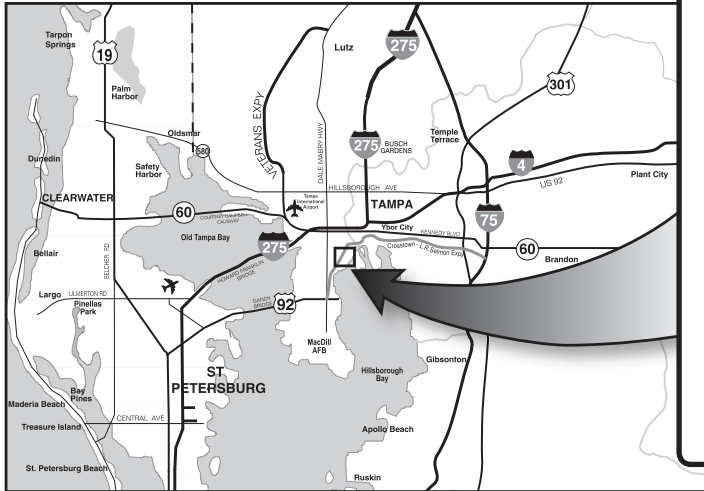

## Property Key

1. The Georgian, 2104 W. Hills Ave. – (Leasing Office)
2. The Carlyle, 2103 W. Hills Ave.
3. Morningside Apts., 1819 W. Hills Ave.
4. The Leslie, 1813 W. Hills Ave.
5. Villa Siena, 1806 W. Hills Ave.
6. LaLa Place, 1710 W. Hills Ave.
7. The Capri, 1303 S. Gunby Ave.
8. The Dakota, 901 S. Dakota Ave./ 1604 Morrison Ave.
9. Dakota South, 1003 S. Dakota Ave.
10. Bay Villa Place, 1407 S. Bay Villa Pl. / 2317 W. Texas Ave.
11. Lorenzo Apts., 1408 & 1412 S. Lorenzo Ave.
12. Estrella Apts., 2812 W. Estrella Ave.
13. The Bonaventure, 2915 W. Estrella Ave.
14. Park West, 3215 W. Swann Ave.